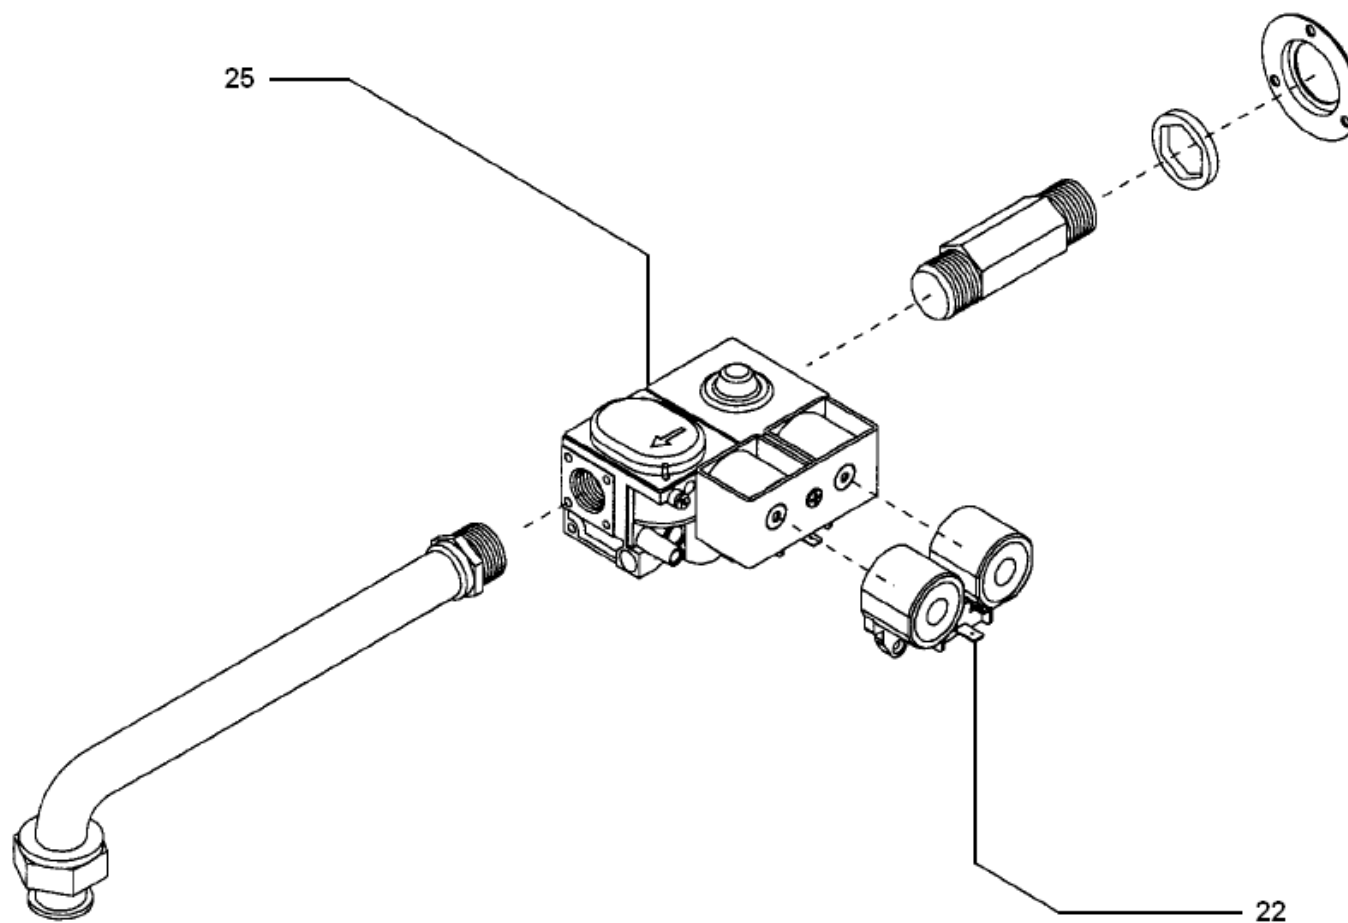

Therm GAW– Ersatzteilliste

Pos.	Artikel – Nummer	Bezeichnung	Gerätetyp -ALT-
25	A2B40221007	Gaseinheit SIT830	GAW 25 – 40
26	A2B40271007	Gaseinheit SIT822	GAW 50 - 85
27	A2B40170002	Brennerdichtung (2 Stück MEC 85)	GAW 25-40 / 85
28	A2B40270002	Brennerdichtung	GAW 50
29	A2B40121004	Düse Flüssiggas 1,75 mm	GAW 25
30	A2B40121013	Düse Erdgas H 3,10 mm	GAW 25
31	A2B40171013	Düse Erdgas L 3,40 mm	GAW 25
32	A2B40221004	Düse Flüssiggas 2,10 mm	GAW 40
33	A2B40221103	Düse Erdgas H 3,50 mm	GAW 40/50
34	A2B40221113	Düse Erdgas L 3,90 mm	GAW 40/50
35	A2B40270004	Düse Flüssiggas 1,80-2,40 mm	GAW 50
36	A2B40371004	Düse Flüssiggas 2,40 mm	GAW 85
37	A2B40370003	Düse Erdgas H 4,00 mm	GAW 85
38	A2B40371013	Düse Erdgas L 4,50 mm	GAW 85
39	A2B40170001	Atmosphärischer Brenner	GAW 25 - 40
40	A2B40270001	Atmosphärischer Brenner	GAW 50
41	A2B40370001	Atmosphärischer Brenner (2 Stück)	GAW 85

Therm GAW 25 & 40 - Explosionszeichnung

Bild 1

Therm GAW 50 - Explosionszeichnung

Bild 2

Therm GAW 85 - Explosionszeichnung

Therm GAW 25 / 40 / 50 - Zeichnung – Elektro

Therm GAW 25 & 40 - Zeichnung – GAS

Therm GAW 85 - Zeichnung – Elektro

Therm GAW 50 & 85 - Zeichnung – GAS