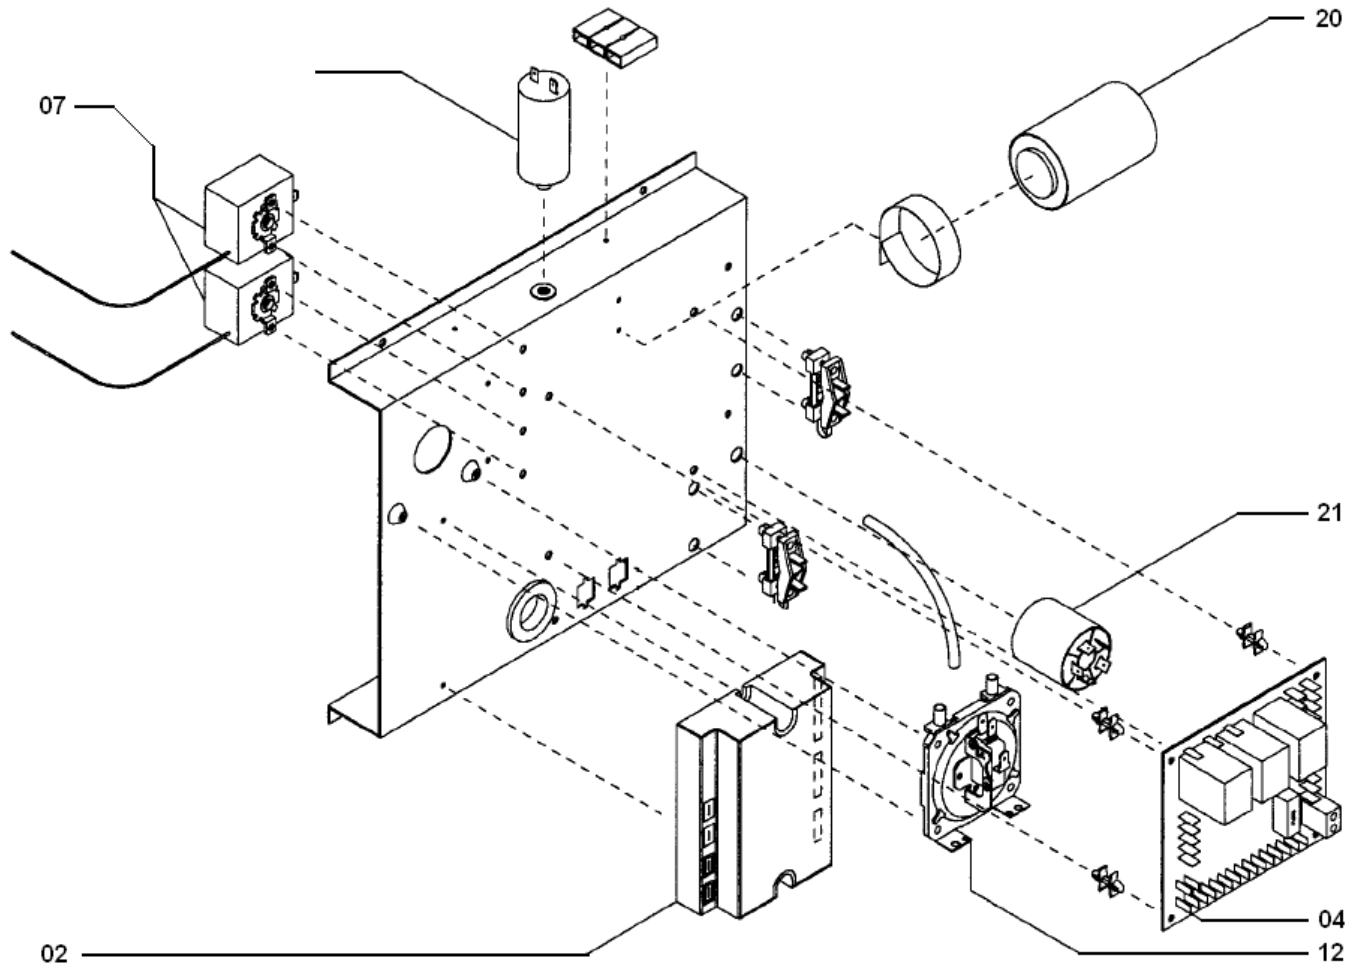

Therm GAW– Ersatzteilliste

Pos.	Artikel – Nummer	Bezeichnung	Gerätetyp -ALT-
25	A2B40221007	Gaseinheit SIT830	GAW 25 – 40
26	A2B40271007	Gaseinheit SIT822	GAW 50 - 85
27	A2B40170002	Brennerdichtung (2 Stück MEC 85)	GAW 25-40 / 85
28	A2B40270002	Brennerdichtung	GAW 50
29	A2B40121004	Düse Flüssiggas 1,75 mm	GAW 25
30	A2B40121013	Düse Erdgas H 3,10 mm	GAW 25
31	A2B40171013	Düse Erdgas L 3,40 mm	GAW 25
32	A2B40221004	Düse Flüssiggas 2,10 mm	GAW 40
33	A2B40221103	Düse Erdgas H 3,50 mm	GAW 40/50
34	A2B40221113	Düse Erdgas L 3,90 mm	GAW 40/50
35	A2B40270004	Düse Flüssiggas 1,80-2,40 mm	GAW 50
36	A2B40371004	Düse Flüssiggas 2,40 mm	GAW 85
37	A2B40370003	Düse Erdgas H 4,00 mm	GAW 85
38	A2B40371013	Düse Erdgas L 4,50 mm	GAW 85
39	A2B40170001	Atmosphärischer Brenner	GAW 25 - 40
40	A2B40270001	Atmosphärischer Brenner	GAW 50
41	A2B40370001	Atmosphärischer Brenner (2 Stück)	GAW 85

Therm GAW 25 & 40 - Explosionszeichnung

Bild 1

Therm GAW 50 - Explosionszeichnung

Bild 2

Therm GAW 85 - Explosionszeichnung

Therm GAW 25 / 40 / 50 - Zeichnung – Elektro

Therm GAW 25 & 40 - Zeichnung – GAS

Therm GAW 85 - Zeichnung – Elektro

Therm GAW 50 & 85 - Zeichnung – GAS