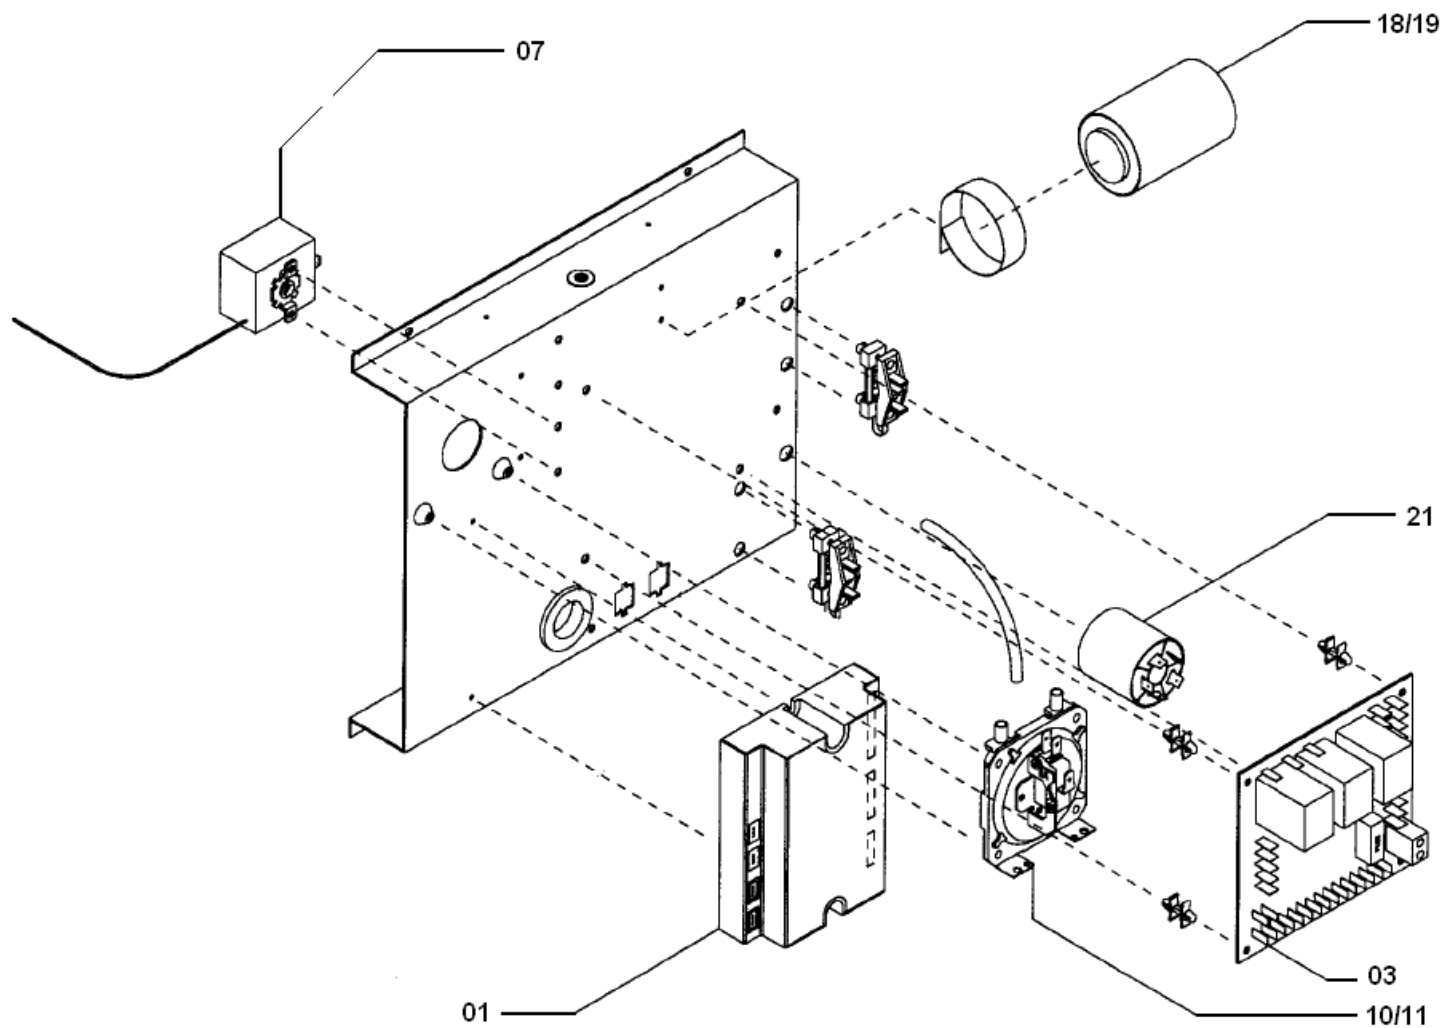

Therm GAW– Ersatzteilliste

Pos.	Artikel – Nummer	Bezeichnung	Gerätetyp -ALT-
25	A2B40221007	Gaseinheit SIT830	GAW 25 – 40
26	A2B40271007	Gaseinheit SIT822	GAW 50 - 85
27	A2B40170002	Brennerdichtung (2 Stück MEC 85)	GAW 25-40 / 85
28	A2B40270002	Brennerdichtung	GAW 50
29	A2B40121004	Düse Flüssiggas 1,75 mm	GAW 25
30	A2B40121013	Düse Erdgas H 3,10 mm	GAW 25
31	A2B40171013	Düse Erdgas L 3,40 mm	GAW 25
32	A2B40221004	Düse Flüssiggas 2,10 mm	GAW 40
33	A2B40221103	Düse Erdgas H 3,50 mm	GAW 40/50
34	A2B40221113	Düse Erdgas L 3,90 mm	GAW 40/50
35	A2B40270004	Düse Flüssiggas 1,80-2,40 mm	GAW 50
36	A2B40371004	Düse Flüssiggas 2,40 mm	GAW 85
37	A2B40370003	Düse Erdgas H 4,00 mm	GAW 85
38	A2B40371013	Düse Erdgas L 4,50 mm	GAW 85
39	A2B40170001	Atmosphärischer Brenner	GAW 25 - 40
40	A2B40270001	Atmosphärischer Brenner	GAW 50
41	A2B40370001	Atmosphärischer Brenner (2 Stück)	GAW 85

Therm GAW 25 & 40 - Explosionszeichnung

Bild 1

Therm GAW 50 - Explosionszeichnung

Bild 2

Therm GAW 85 - Explosionszeichnung

Therm GAW 25 / 40 / 50 - Zeichnung – Elektro

Therm GAW 25 & 40 - Zeichnung – GAS

Therm GAW 85 - Zeichnung – Elektro

Therm GAW 50 & 85 - Zeichnung – GAS