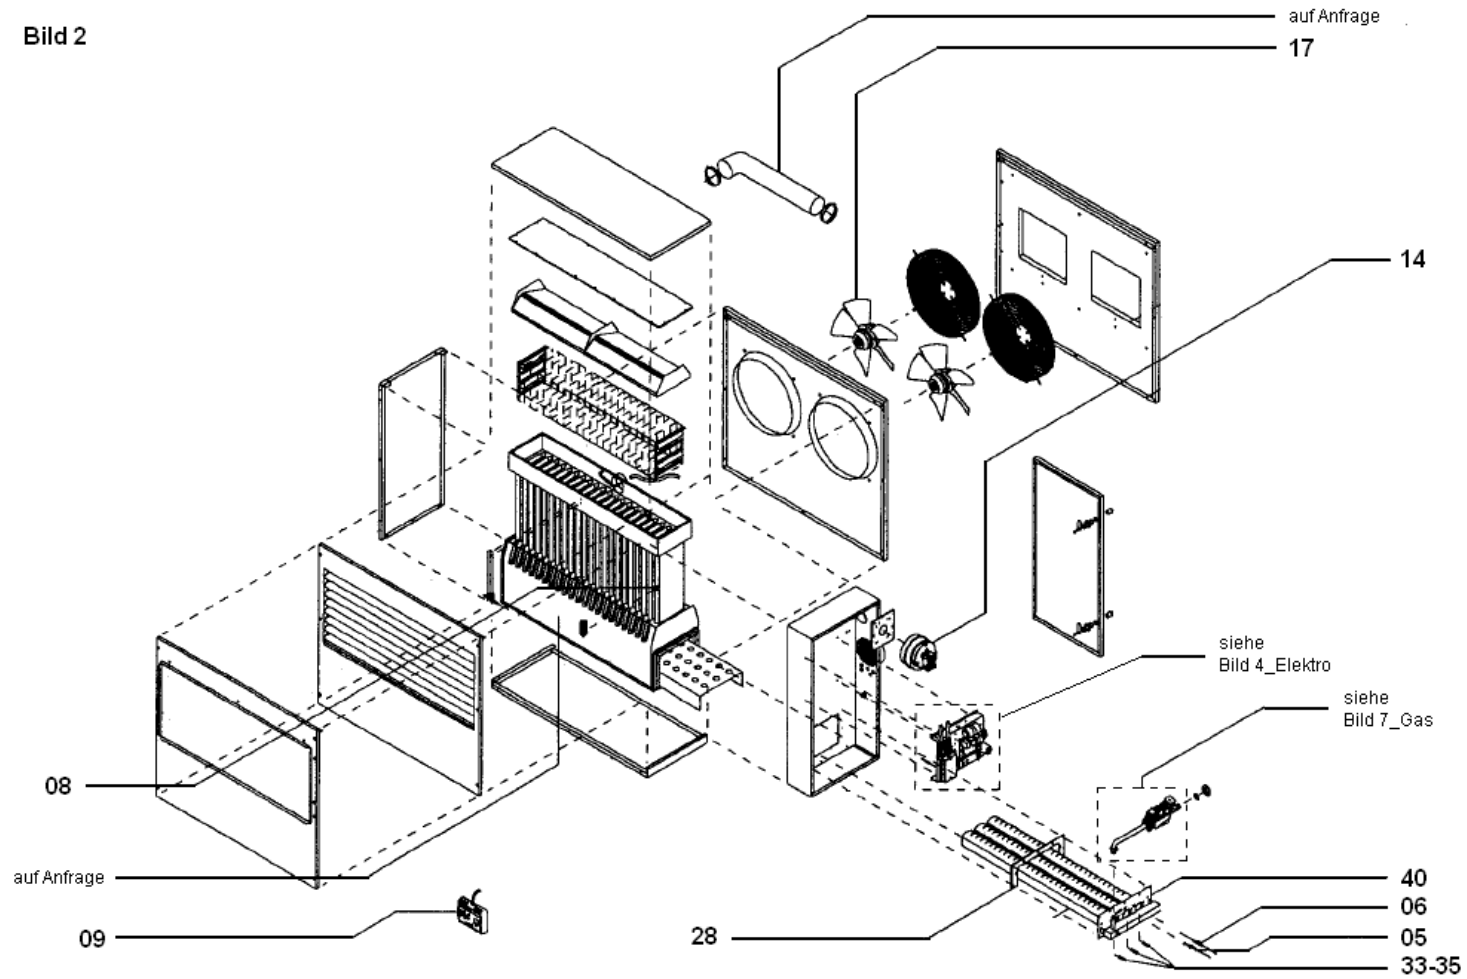

Therm GAW 50 - Explosionszeichnung

Bild 2