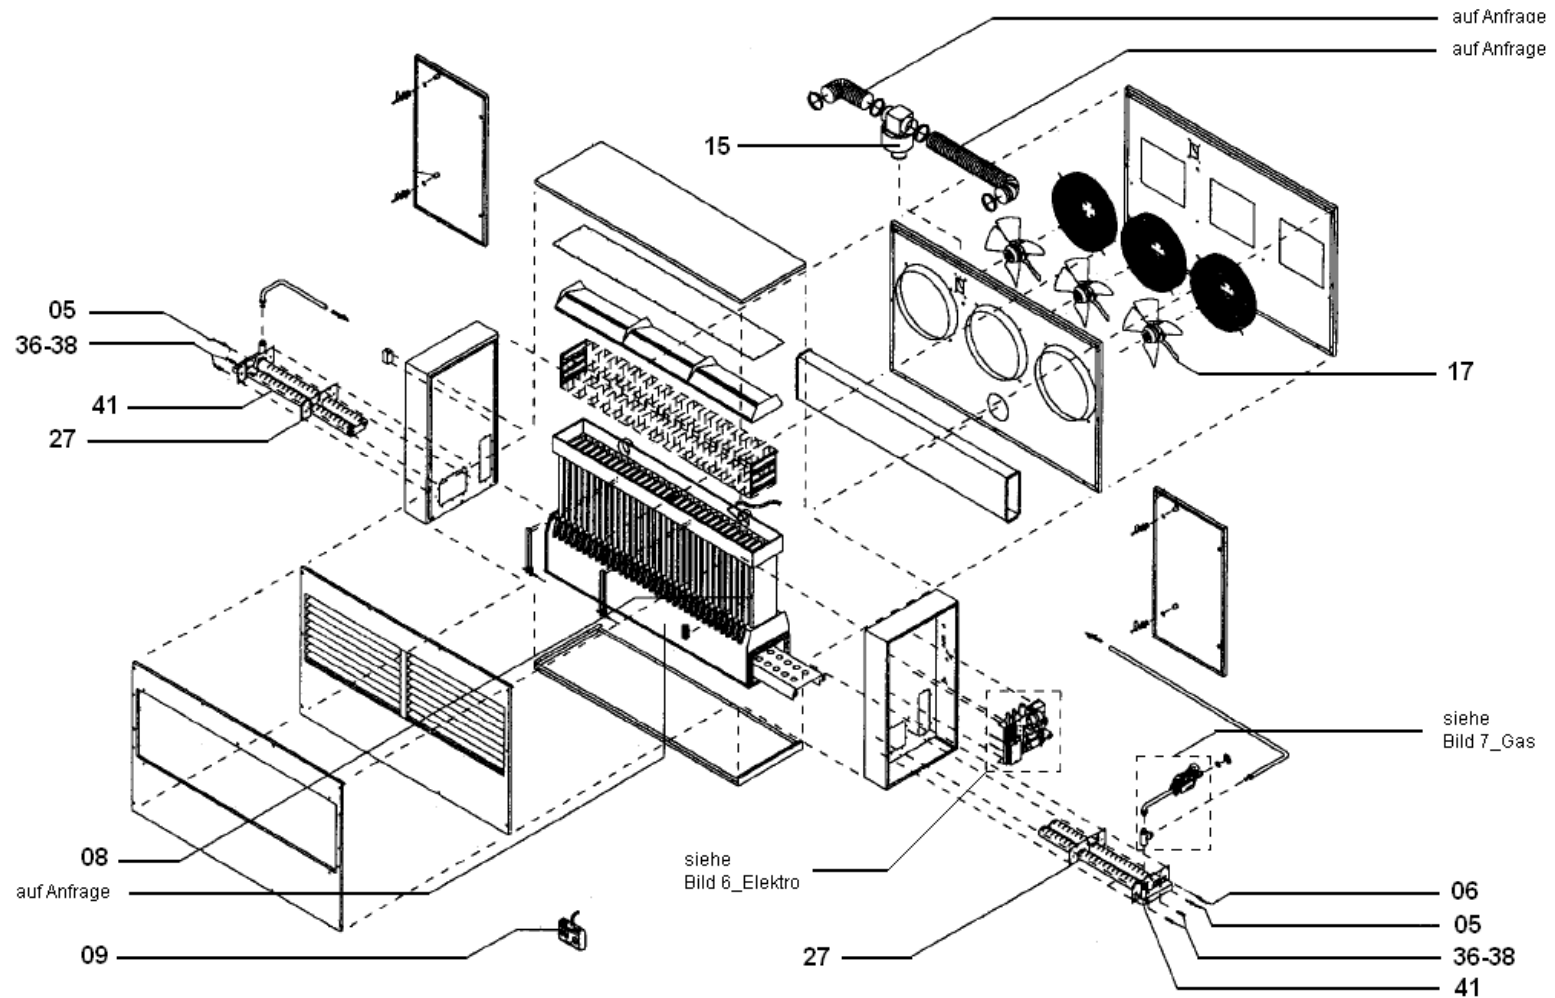

Therm GAW– Ersatzteilliste

Pos.	Artikel – Nummer	Bezeichnung	Gerätetyp -ALT-
25	A2B40221007	Gaseinheit SIT830	GAW 25 – 40
26	A2B40271007	Gaseinheit SIT822	GAW 50 - 85
27	A2B40170002	Brennerdichtung (2 Stück MEC 85)	GAW 25-40 / 85
28	A2B40270002	Brennerdichtung	GAW 50
29	A2B40121004	Düse Flüssiggas 1,75 mm	GAW 25
30	A2B40121013	Düse Erdgas H 3,10 mm	GAW 25
31	A2B40171013	Düse Erdgas L 3,40 mm	GAW 25
32	A2B40221004	Düse Flüssiggas 2,10 mm	GAW 40
33	A2B40221103	Düse Erdgas H 3,50 mm	GAW 40/50
34	A2B40221113	Düse Erdgas L 3,90 mm	GAW 40/50
35	A2B40270004	Düse Flüssiggas 1,80-2,40 mm	GAW 50
36	A2B40371004	Düse Flüssiggas 2,40 mm	GAW 85
37	A2B40370003	Düse Erdgas H 4,00 mm	GAW 85
38	A2B40371013	Düse Erdgas L 4,50 mm	GAW 85
39	A2B40170001	Atmosphärischer Brenner	GAW 25 - 40
40	A2B40270001	Atmosphärischer Brenner	GAW 50
41	A2B40370001	Atmosphärischer Brenner (2 Stück)	GAW 85

Therm GAW 25 & 40 - Explosionszeichnung

Bild 1

Therm GAW 50 - Explosionszeichnung

Bild 2

Therm GAW 85 - Explosionszeichnung

Therm GAW 25 / 40 / 50 - Zeichnung – Elektro

Therm GAW 25 & 40 - Zeichnung – GAS

Therm GAW 85 - Zeichnung – Elektro

Therm GAW 50 & 85 - Zeichnung – GAS