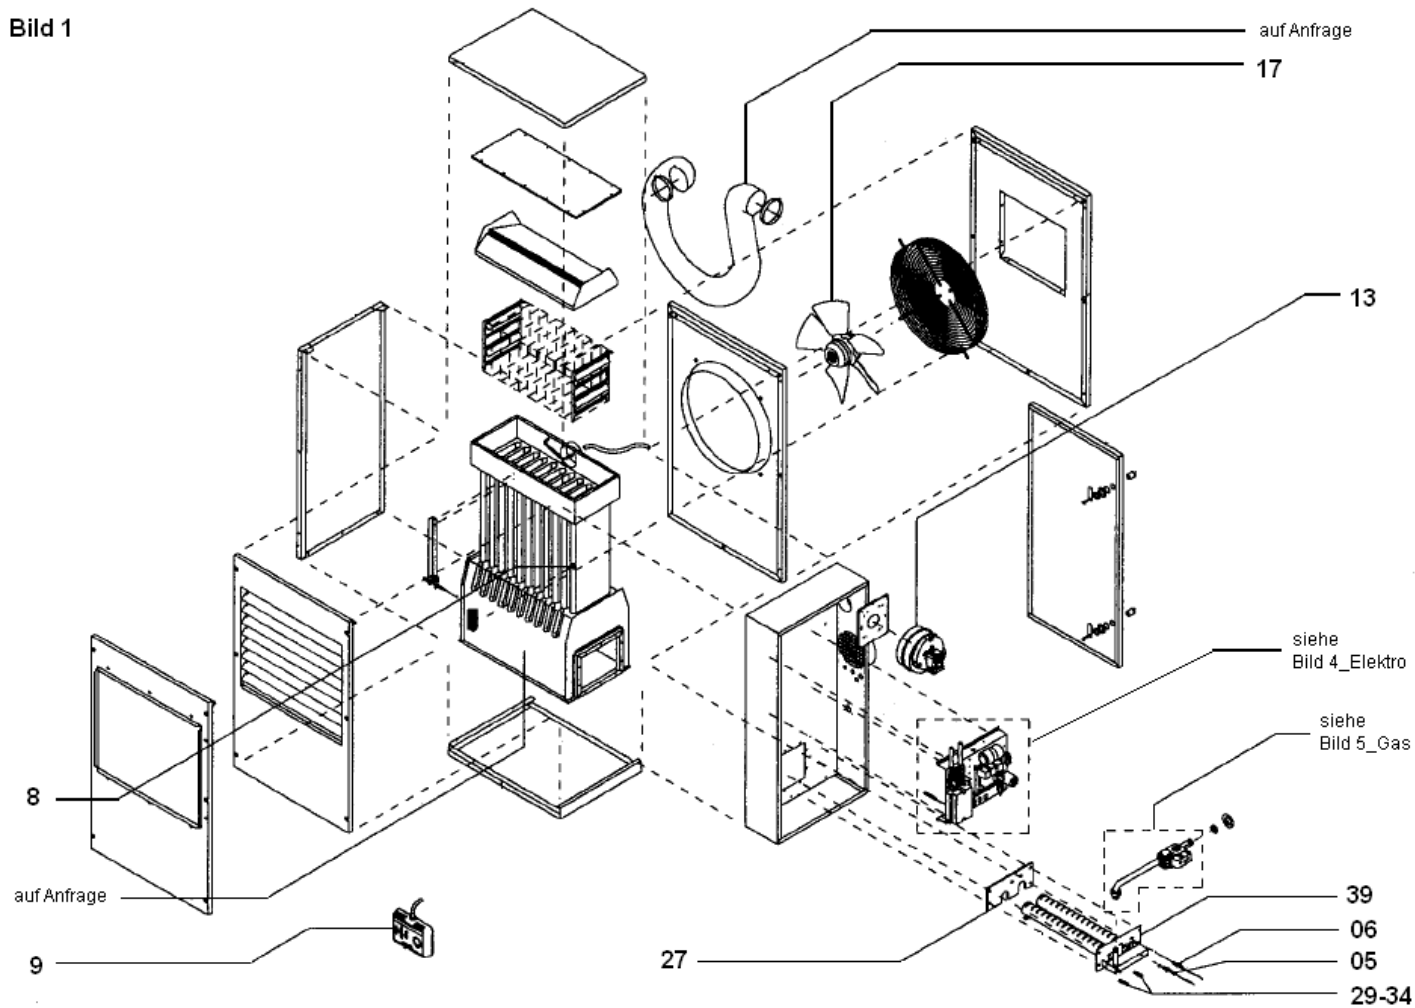

Therm GAW– Ersatzteilliste

Pos.	Artikel – Nummer	Bezeichnung	Gerätetyp -ALT-
25	A2B40221007	Gaseinheit SIT830	GAW 25 – 40
26	A2B40271007	Gaseinheit SIT822	GAW 50 - 85
27	A2B40170002	Brennerdichtung (2 Stück MEC 85)	GAW 25-40 / 85
28	A2B40270002	Brennerdichtung	GAW 50
29	A2B40121004	Düse Flüssiggas 1,75 mm	GAW 25
30	A2B40121013	Düse Erdgas H 3,10 mm	GAW 25
31	A2B40171013	Düse Erdgas L 3,40 mm	GAW 25
32	A2B40221004	Düse Flüssiggas 2,10 mm	GAW 40
33	A2B40221103	Düse Erdgas H 3,50 mm	GAW 40/50
34	A2B40221113	Düse Erdgas L 3,90 mm	GAW 40/50
35	A2B40270004	Düse Flüssiggas 1,80-2,40 mm	GAW 50
36	A2B40371004	Düse Flüssiggas 2,40 mm	GAW 85
37	A2B40370003	Düse Erdgas H 4,00 mm	GAW 85
38	A2B40371013	Düse Erdgas L 4,50 mm	GAW 85
39	A2B40170001	Atmosphärischer Brenner	GAW 25 - 40
40	A2B40270001	Atmosphärischer Brenner	GAW 50
41	A2B40370001	Atmosphärischer Brenner (2 Stück)	GAW 85

Therm GAW 25 & 40 - Explosionszeichnung

Bild 1